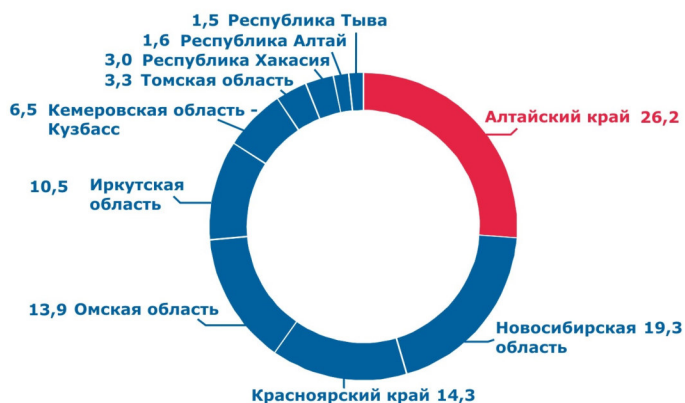

Средняя потребительская цена по Алтайскому краю

ЦЕНА 1 ЛИТРА МОЛОКА ПО РЕГИОНАМ СИБИРСКОГО ФЕДЕРАЛЬНОГО ОКРУГА

ФЕВРАЛЬ 2023

Республика Алтай	95,04
Республика Тыва	93,79
Республика Хакасия	83,12
Алтайский край	78,38
Красноярский край	76,69
Иркутская область	76,42
Кемеровская область - Кузбасс	73,20
Новосибирская область	76,71
Омская область	63,52
Томская область	80,58

ДОЛЯ АЛТАЙСКОГО КРАЯ В ПРОИЗВОДСТВЕ МОЛОКА ПО СИБИРСКОМУ ФЕДЕРАЛЬНОМУ ОКРУГУ

в хозяйствах всех категорий, %
2021

ПОТРЕБЛЕНИЕ МОЛОКА И МОЛОЧНЫХ ПРОДУКТОВ

В СРАВНЕНИИ С РАЦИОНАЛЬНЫМИ НОРМАМИ ПОТРЕБЛЕНИЯ НА ДУШУ НАСЕЛЕНИЯ
2021