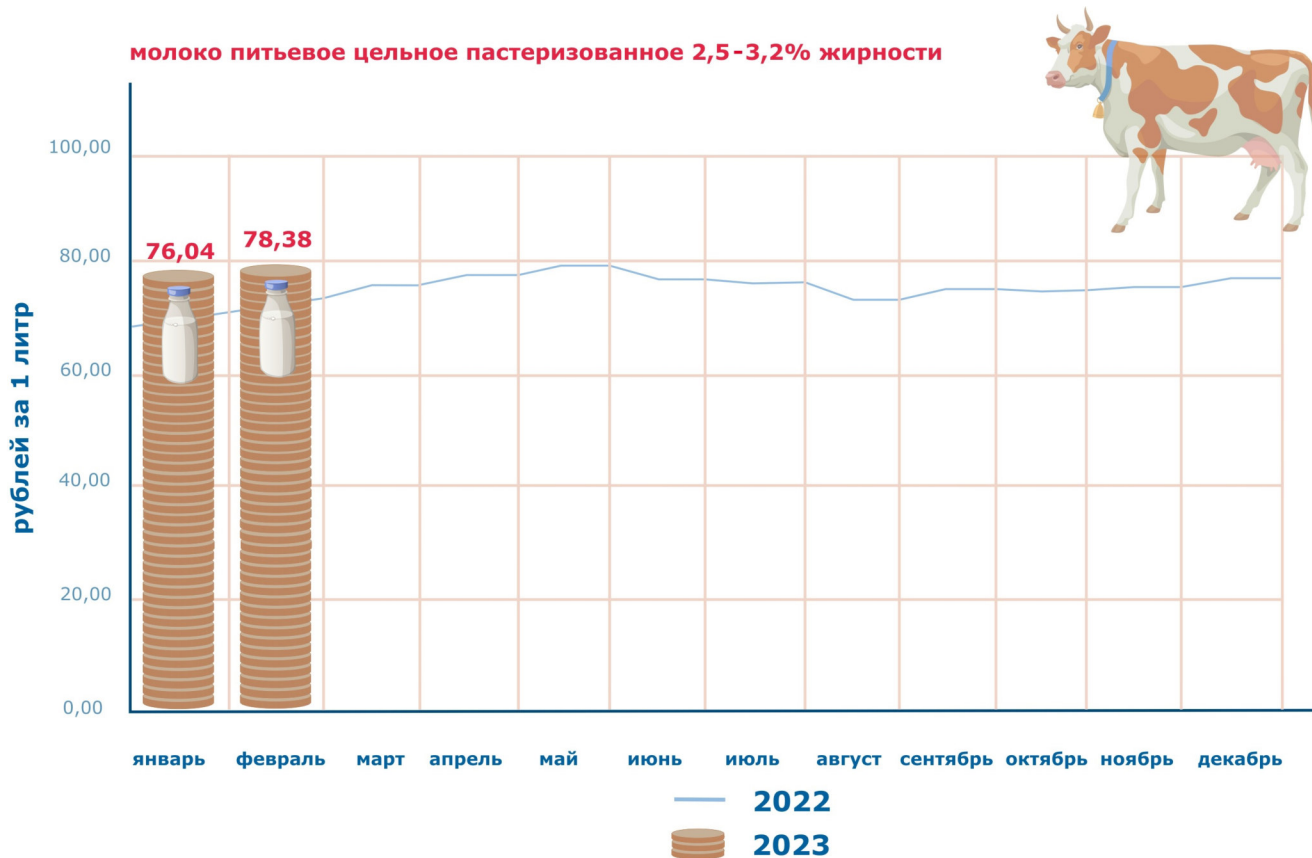

Средняя потребительская цена по Алтайскому краю

ЦЕНА 1 ЛИТРА МОЛОКА ПО РЕГИОНАМ СИБИРСКОГО ФЕДЕРАЛЬНОГО ОКРУГА

ФЕВРАЛЬ 2023

Республика Алтай	95,04
Республика Тыва	93,79
Республика Хакасия	83,12
Алтайский край	78,38
Красноярский край	76,69
Иркутская область	76,42
Кемеровская область - Кузбасс	73,20
Новосибирская область	76,71
Омская область	63,52
Томская область	80,58

ДОЛЯ АЛТАЙСКОГО КРАЯ В ПРОИЗВОДСТВЕ МОЛОКА ПО СИБИРСКОМУ ФЕДЕРАЛЬНОМУ ОКРУГУ

в хозяйствах всех категорий, %
2021

ПОТРЕБЛЕНИЕ МОЛОКА И МОЛОЧНЫХ ПРОДУКТОВ

В СРАВНЕНИИ С РАЦИОНАЛЬНЫМИ НОРМАМИ ПОТРЕБЛЕНИЯ НА ДУШУ НАСЕЛЕНИЯ
2021