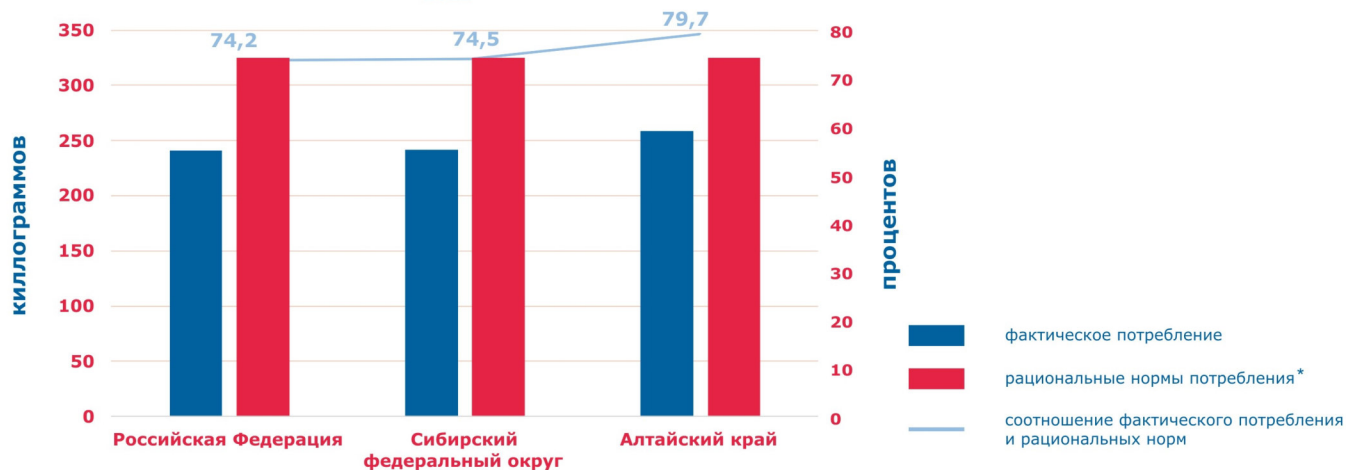

ПОТРЕБЛЕНИЕ МОЛОКА И МОЛОЧНЫХ ПРОДУКТОВ

В СРАВНЕНИИ С РАЦИОНАЛЬНЫМИ НОРМАМИ ПОТРЕБЛЕНИЯ НА ДУШУ НАСЕЛЕНИЯ
2021

* Утверждены Приказом Министерства здравоохранения Российской Федерации от 19 августа 2016 года № 614